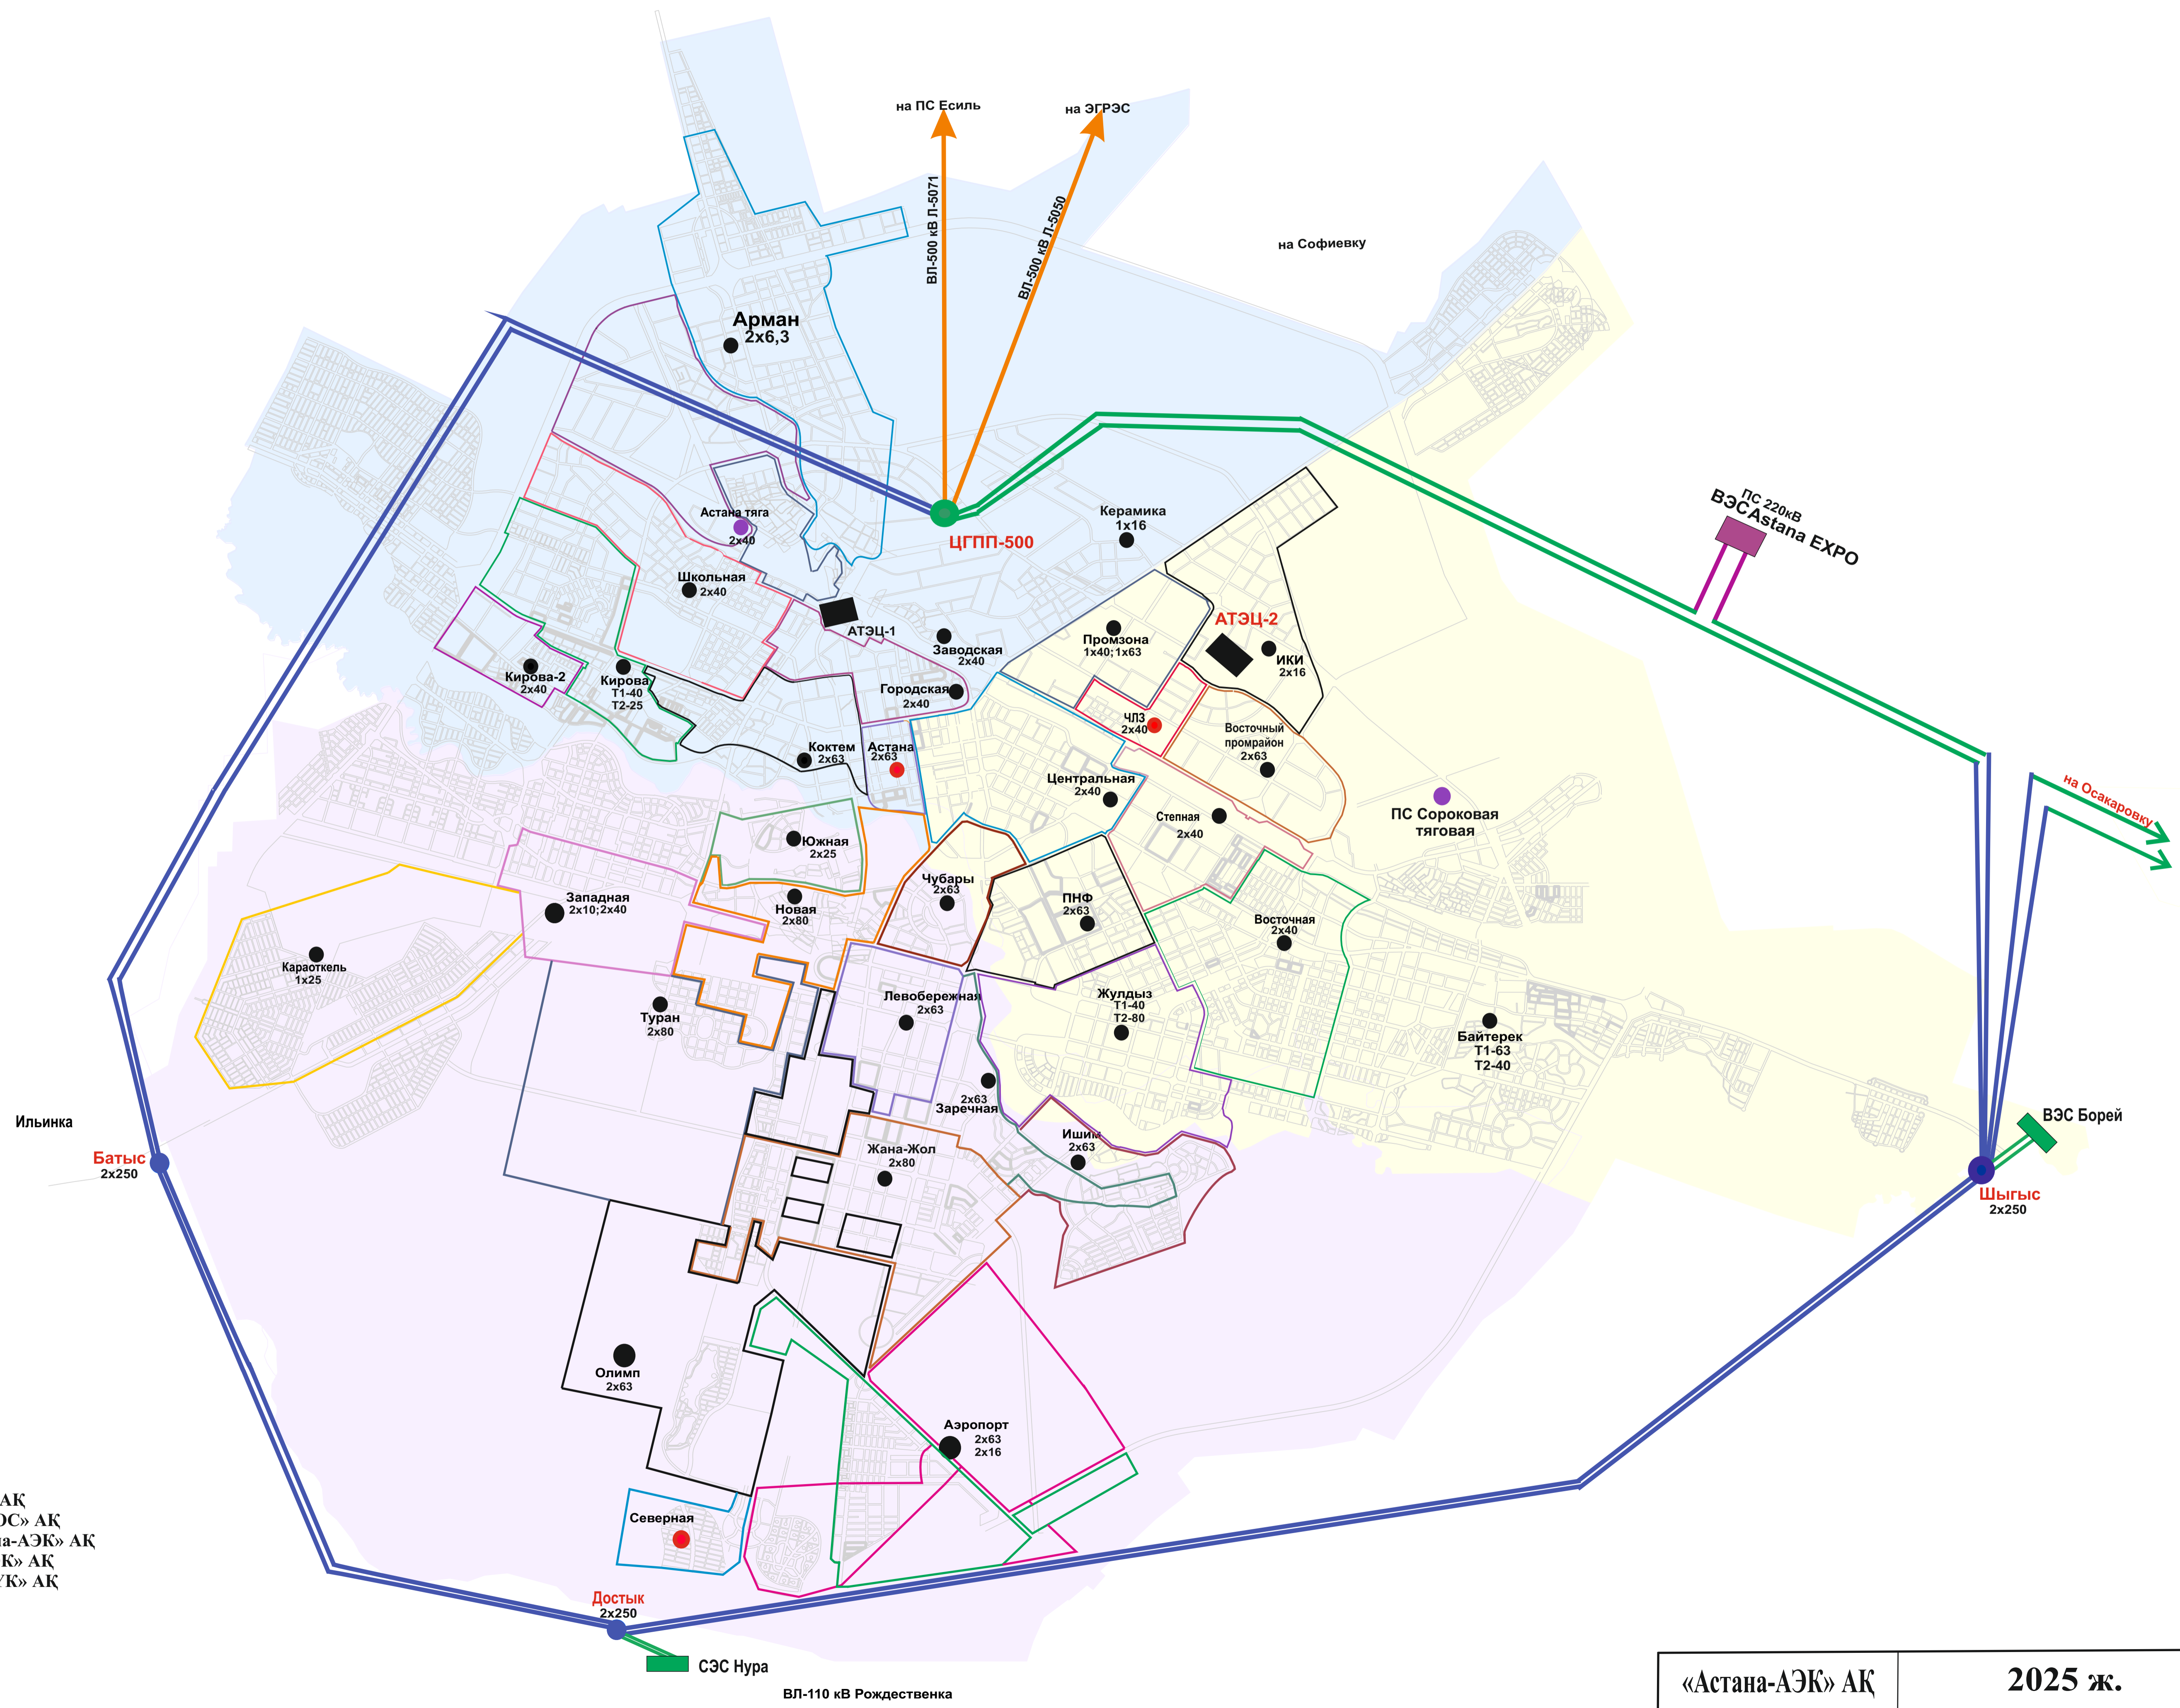

# 2025 ж. 1 ТОҚСАНЫНА АРНАЛҒАН Астана қ. ЖЕЛІЛЕРІНІҢ ЖОСПАР - СХЕМАСЫ

- ЭЖ-500 кВ «КЕГОС» АҚ
- ҚС, ЭЖ-220 кВ «КЕГОС» АҚ
- ҚС, ЭЖ-220 кВ «Астана-АЭК» АҚ
- ҚС-110 кВ «Астана-АЭК» АҚ
- ҚС-110 кВ «Ақмола ЭҮК» АҚ
- ҚС-110кВ «ҚТЖ» ҮК